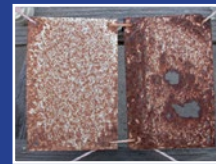

BlueScope

หลังคาจิงโจ้เหล็ก® คือ ?

แผ่นเมทัลชีทผลิตจากแผ่นเหล็กคุณภาพสูงเคลือบด้วยโลหะผสม ซิงค์ - อลูมิเนียม 55% ด้วยเทคโนโลยีขั้นสูง ที่มีคุณสมบัติป้องกันสนิมได้ยาวนานกว่าหลังคาสังกะสีทั่วไป 4 เท่า ผลิตในประเทศไทยจึงมั่นใจมากกว่าสินค้าที่มาจากต่างประเทศ พร้อมการรับประกัน เหมาะกับการนำไปรีดขึ้นรูปเป็นแผ่นหลังคาบ้าน และผนัง

ทำไมต้องใช้ เมทัลชีท จิงโจ้เหล็ก® สำหรับบ้าน และส่วนต่อเติม

ทนทานกว่า ชั้นเคลือบสม่ำเสมอ ทนกว่าสังกะสี 4 เท่า

ภาพตัวอย่างแสดงให้เห็นว่าระยะเวลาเท่ากัน และสภาพแวดล้อมที่รุนแรงเหมือนกัน เหล็กเคลือบสังกะสีแสดงให้เห็นการผุกร่อนอย่าง รุนแรงของผิวเคลือบและการเป็นสนิมสีแดง ที่เป็นผลตามมาจากชั้นโลหะพื้น ในขณะที่จิงโจ้เหล็กยังคงอยู่ในสภาพที่ดี